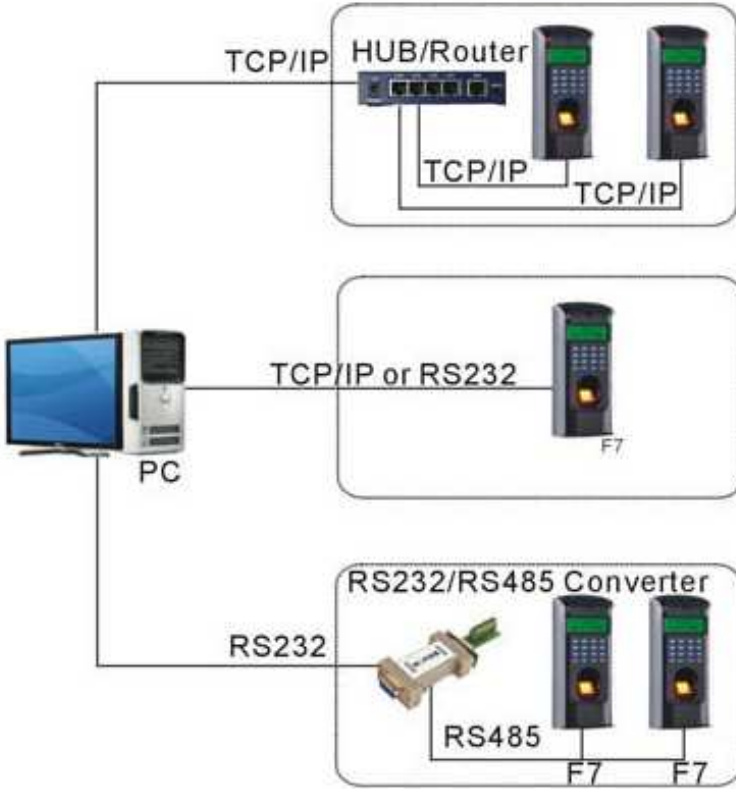

### Kullanım Alanları

Günümüzde parmak izi tanıma sistemleri Banka, Ofis, Bilgi İşlem Merkezleri, Fabrika, Hastane, Laboratuar, Dershane gibi işletmelerde giriş çıkışların kontrol altında tutulması için vazgeçilmez bir sistem haline gelmiştir.

## Ana Özellikler

Cihaz Boyutu	180*82*55
LCD Ekran Rengi	Yeşil
Board İşletim Sistemi	INTEL CHIPSET
Kullanılabilir İşletim Sist.	Win98 / ME / Win2000 / XP
Kullanıcı Sayı Kapasitesi	500 ( 1000 Opsiyonel) Parmak izi
Log Kayıt Kapasitesi	30.000 (50.000 Opsiyonel) Log
Sensor	ZK Optic Sensor
Tanımlama Hızı	<< 2 s.
Elektrik Kilit Kontrol	3A/12VDC
Çalışma Sıcaklığı ve Nem	0°C-45°C / %20-%80
Çalışma Voltajı	9-24 VDC, 0.50mA-400mA
Hatalı Kabul Etme (FAR)	<<0.0001 %
Hatalı Reddetme (FRR)	<<0.01%
Access Kontrol	50 Zaman Aralığı; 5 access kontrol grubu; 10 kapı-açma kombinasyonu, tek yol alarm çıkışı, demontaj alarmı