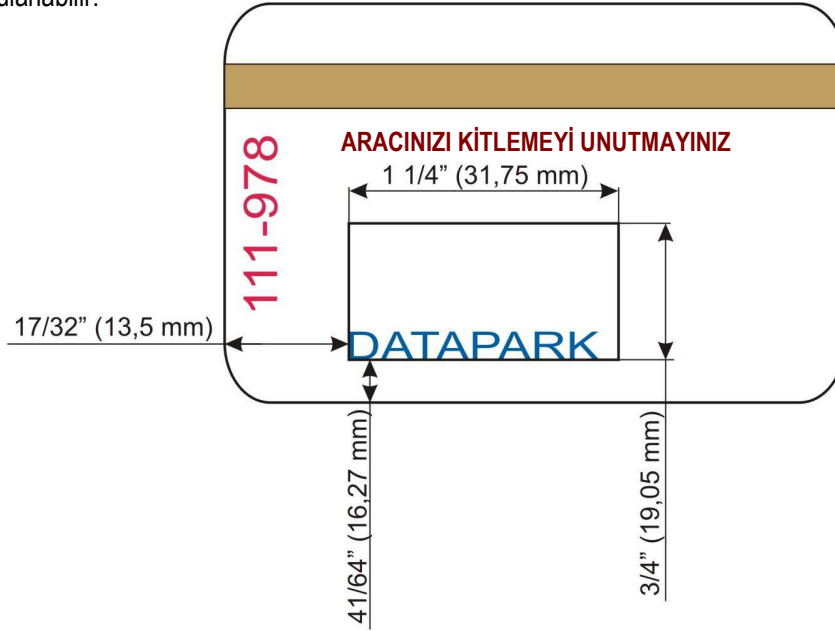

BOYUTLAR & DIŞ YÜZEY

(76,2 mm) genişlik x (50,8 mm) Yükseklik x (101,6 mm) Derinlik
Plastik Kaplama

ÖZELLİKLER

- 128 farklı depolama kombinasyonu sağlayan 10 mıknatıs.
- Kodlaması yapılan biletler ;
DP5800 çıkış istasyonu
DP6000 serisi kasiyer istasyonları
DP7000 serisi ödeme istasyonları
tarafından okunabilir.
- Özel karakter basma
- İndirimler miktara, yüzdeye ve zamana bağlı olarak uygulanabilir.