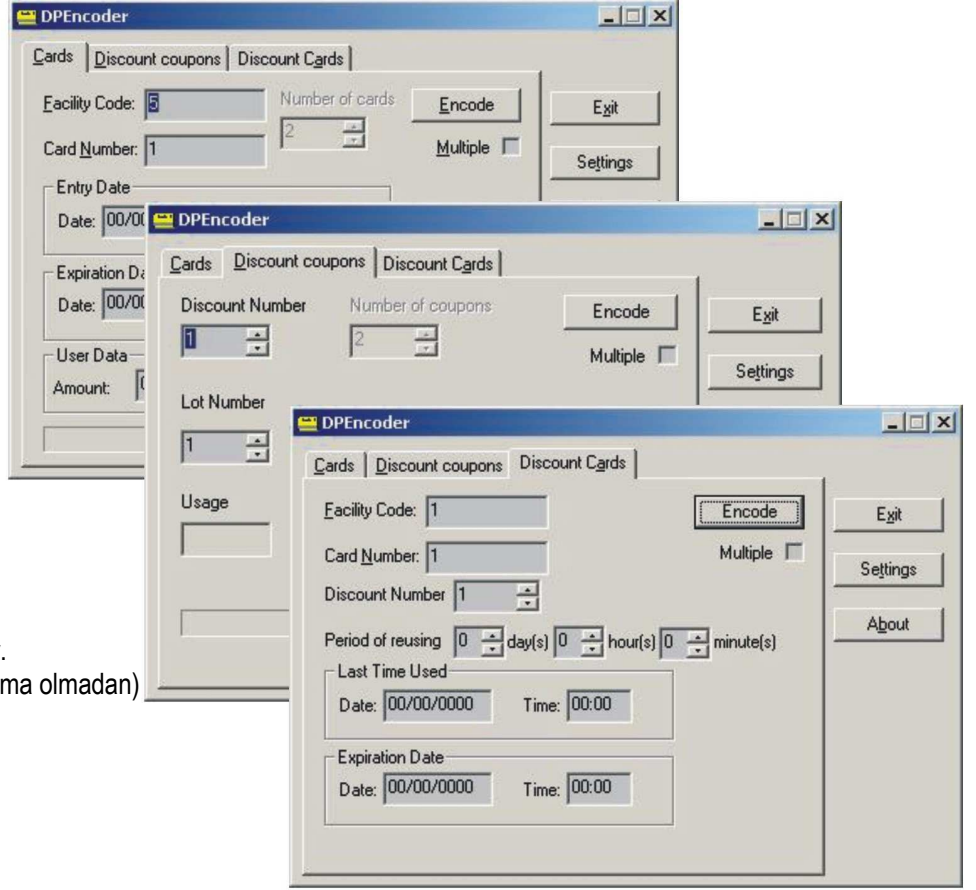

TEKNİK ÖZELLİKLER

- Dış Kaplama ve Boya:
  Polistirel Yapı
  Standart Gri ve Siyah
- Boyutlar:
  Genişlik: 146mm.
  Yükseklik: 102mm.
  Kalınlık: 203mm.
- Elektriksel Özellikler:
  115/230V 50/60Hz
- Bağlantı
  DP100 Güç/Haberleşme Çeviricisi
- Çevresel Özellikler:
  Isı: 32F(0°C) tan 131F(55°C) 'a kadar.
  Nem: %10 dan %95'e kadar (yoğunlaşma olmadan)
- Haberleşme: RS232

ÖZELLİKLER

- Kişinin zimmetindeki ücret kartlarını kodlar.
- RS232 yardımıyla on-line çalışabilme.
- 9999 programlı kodlama kabiliyeti.
- 65,535 programlanabilir kart numarası.
- Giriş yada Başlangıç tarihi ve zamanı.
- Çıkış yada Son kullanma tarihi ve zamanı.
- Operatör tanımlama alanı.
- Kullanım sayısını belirtme.
- 999.99 $ lık borç işleme alanı.
- 255 programlanabilir hisse sayısı.
- Programlanabilir giriş veya ödeme günü ve zamanı.
- 32 programlanabilir indirim.
- On-Line Müşteri Raporu.

SEÇENEKLER

- 3 izden birini kodlama.
- Özel Olay kartlarını kodlama.
- Özel Olay biletlerini kodlama.

Datapark, Inc.

1631 Neptune Drive San Leandro, CA 94577
Tel: (510) 483-PARK Fax: (510) 352-5305
E-mail: datapark@dataparkgroup.com

Doğu Sahilleri Ofisi:

Tel: (301)390-9492 Fax: (301) 390-5649
E-mail: eastoffice@dataparkgroup.com