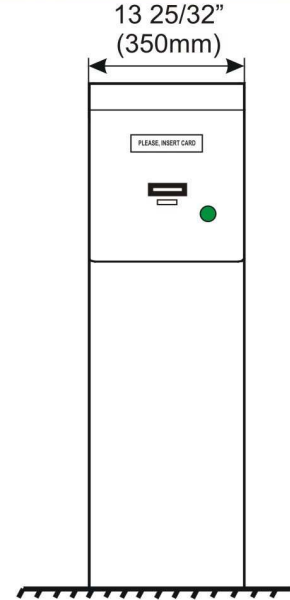

ÖZELLİKLER

- Online sistem RS232,RS485 Haberleşme.
- Tamamen bağımsız.
- Programlanabilir grafik LCD Gösterge.
- Biletleri boşaltma özelliği.
- Aylık kartlar.
- 256 Access seviyesi.
- 64 süreli zaman sınırı
- Yedek Pil.
- Bilet geri çekme sistemli çift taraflı yönlendirme mekanizması.
- Çift taraflı loop lojik.
- 2 Yollu manyetik şeritli bilet ve kart okuma.
- Bilet toplama haznesi.
- Çeşitli toplantılar ve olaylar için ön ödemeli mod.
- Programlanabilir ücret tarifesi.

SEÇENEKLER

- CC-Kredi Kartları.
- I-Intercom.
- BARMH - Barkod.
- BAROEM – OEM Barkod Tarayıcı.
- RP – Ek fiş yazıcı.
- SI – İçeride MATRIX işareti.
- SO – Dışarıda LED işareti.
- D – Çift biletler.
- DC – Ücret kartları.
- PRS – Prox okuyucu standart
- PRM – Prox okuyucu max.
- X – Kaplama rengi.
- 220V – 120V
- Kredi kartları
- Intercomlu programlanabilir ses düzeni.
- Çeşitli formatlardaki özel biletleri/kartları okuma.
- Çoklu dil seçeneekli programlanabilir mesajlar.
- Operatör arabirimi / Kimlik kartı okuma.
- Tiyatro,Hotel ve Restoran otoparkları için özel onaylama sistemi.
- 4 yollu okuma.
- Hotel anahtar kartı arabirimi.
- Manyetik şeritli kartları/biletleri okuma için 4 yol.

Edition: 01:2007

Datapark,Inc.

1631 Neptune Drive San Leandro, CA 94577
Tel: (510) 483-PARK Fax: (510) 352-5305
E-mail: datapark@dataparkgroup.com

Doğu Sahilleri Ofisi:

Tel: (301)390-9492 Fax: (301) 390-5649
E-mail: eastoffice@dataparkgroup.com