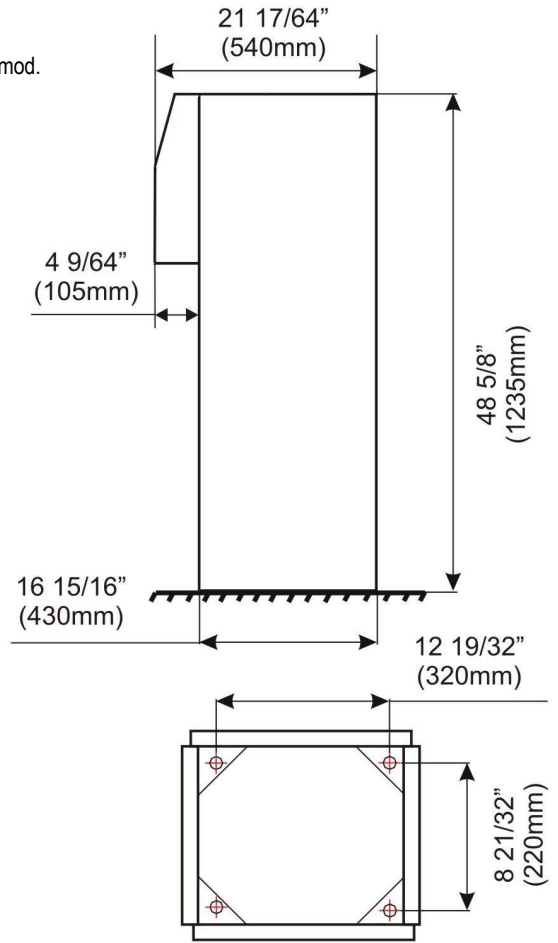

ÖZELLİKLER

- Online sistem RS232,RS485 Haberleşme.
- Tamamen bağımsız.
- Programlanabilir grafik LCD Gösterge.
- Biletleri boşaltma özelliği.
- Aylık kartlar.
- 256 Access seviyesi.
- 64 süreli zaman sınırı
- Yedek Pil.
- Bilet geri çekme sistemli çift taraflı yönlendirme mekanizması.
- Çift taraflı loop lojik.
- 2 Yollu manyetik şeritli bilet ve kart okuma.
- Bilet toplama haznesi.
- Çeşitli toplantılar ve olaylar için ön ödemeli mod.
- Programlanabilir ücret tarifesi.

SEÇENEKLER

- CC-Kredi Kartları.
- I-Intercom.
- BARMH - Barkod.
- BAROEM – OEM Barkod Tarayıcı.
- RP – Ek fiş yazıcı.
- SI – İçeride MATRIX işareti.
- SO – Dışarıda LED işareti.
- D – Çift biletler.
- DC – Ücret kartları.
- PRS – Prox okuyucu standart
- PRM – Prox okuyucu max.
- X – Kaplama rengi.
- 220V – 120V
- Kredi kartları
- Intercomlu programlanabilir ses düzeni.
- Çeşitli formatlardaki özel biletleri/kartları okuma.
- Çoklu dil seçeneekli programlanabilir mesajlar.
- Operatör arabirimi / Kimlik kartı okuma.
- Tiyatro,Hotel ve Restoran otoparkları için özel onaylama sistemi.
- 4 yollu okuma.
- Hotel anahtar kartı arabirimi.
- Manyetik şeritli kartları/biletleri okuma için 4 yol.

Edition: 01:2007

Datapark,Inc.

1631 Neptune Drive San Leandro, CA 94577
Tel: (510) 483-PARK Fax: (510) 352-5305
E-mail: datapark@dataparkgroup.com

Doğu Sahilleri Ofisi:

Tel: (301)390-9492 Fax: (301) 390-5649
E-mail: eastoffice@dataparkgroup.com