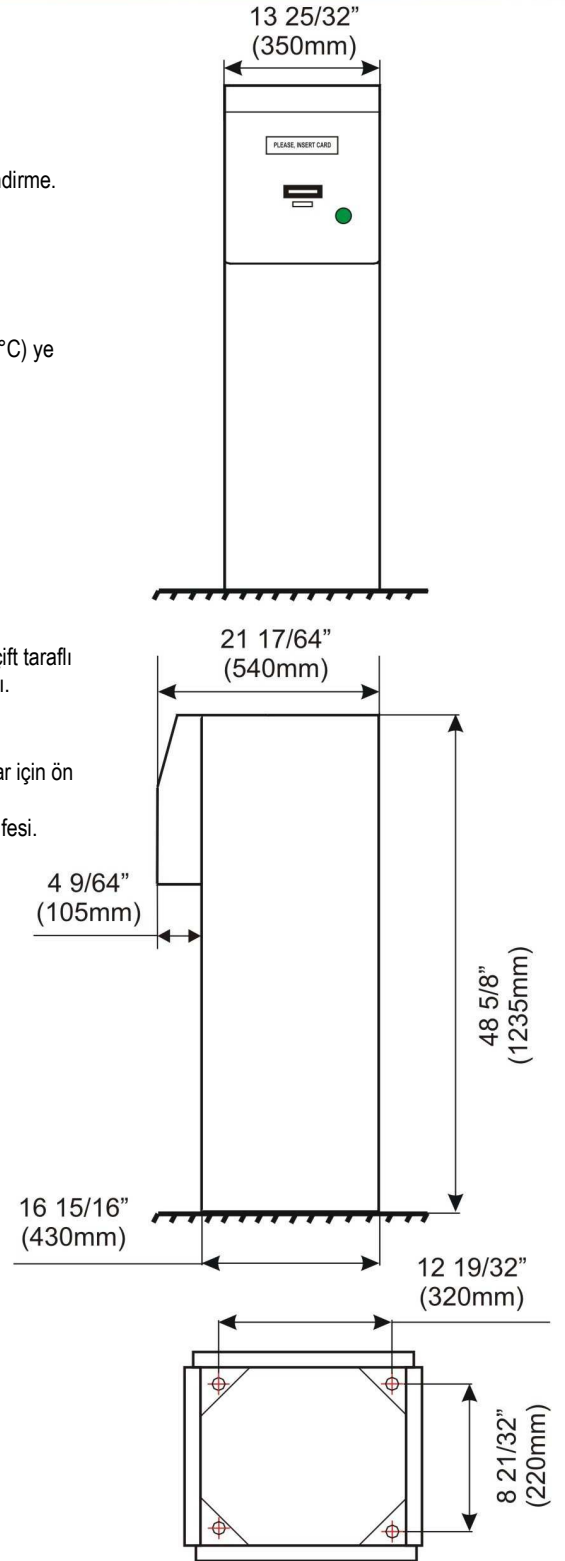

ÖZELLİKLER

- Online sistem RS232,RS485 Haberleşme.
- Tamamen bağımsız.
- Programlanabilir grafik LCD Gösterge.
- Biletler üzerine birbirini takip eden 5 dijitali sayı,yıl,ay
  Gün ve saat,dakika basılır.
- Biletleri boşaltma özelliği.
- Düğme ile yada otomatik bilet çıkarma.
- Doluluk kontrol
- Aylık kartlar.
- 256 Access Seviyesi
- 64 Zaman Sınırı
- Bilet geri çekme sistemli çift taraflı yönlendirme mekanizması.
- Çift taraflı loop lojik.
- Bilet toplama haznesi.
- Çeşitli toplantılar ve olaylar için ön ödemeli mod.
- Programlanabilir ücret tarifesi.

SEÇENEKLER

- CC-Kredi Kartları.
- I-Intercom.
- BARMH - Barkod.
- BAROEM – OEM Barkod Tarayıcı.
- RP – Ek fiş yazıcı.
- SI – İçeride MATRIX işareti.
- SO – Dışarıda LED işareti.
- D – Çift biletler.
- DC – Ücret kartları.
- PRS – Prox okuyucu standart
- PRM – Prox okuyucu max.
- X – Kaplama rengi.
- MI – Çoklu bilet çıkarma.
- BI – Barkodlu bilet çıkarma.
- 220V – 120V
- Intercomlu programlanabilir ses düzeni.
- Çeşitli formatlardaki özel biletleri/kartları okuma.
- Çoklu dil seçeneekli programlanabilir mesajlar.
- Operatör ararımı / Kimlik kartı okuma.
- Tiyatro,Hotel ve Restoran otoparkları için özel onaylama sistemi.
- 2 yollu manyetik şeritli kartları/biletleri okuma.
- Hotel anahtar kartı ararımı.
- Çift bilet besleme

Datapark,Inc.

1631 Neptune Drive San Leandro, CA 94577
Tel: (510) 483-PARK Fax: (510) 352-5305
E-mail: datapark@dataparkgroup.com

Doğu Sahilleri Ofisi:

Tel: (301)390-9492 Fax: (301) 390-5649
E-mail: eastoffice@dataparkgroup.com