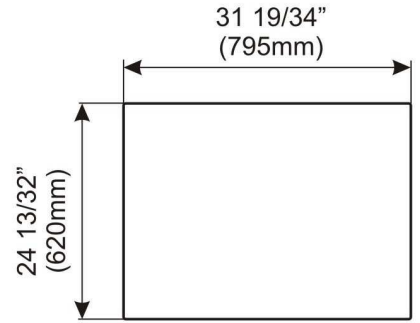

Plan View

Datapark, Inc.

1631 Neptune Drive San Leandro, CA 94577
Tel: (510) 483-PARK Fax: (510) 352-5305
E-mail: datapark@dataparkgroup.com

Doğu Sahilleri Ofisi:

Tel: (301)390-9492 Fax: (301) 390-5649
E-mail: eastoffice@dataparkgroup.com