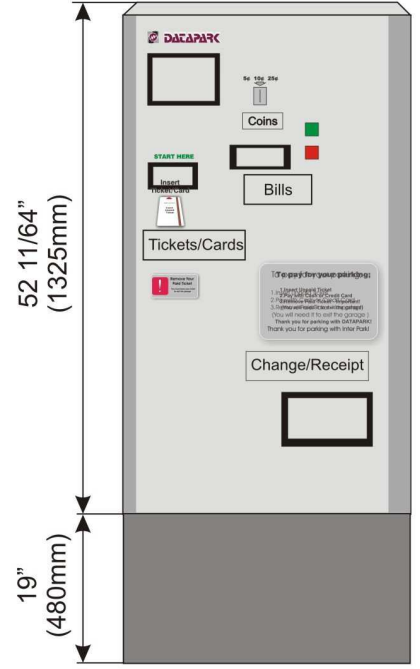

TEKNİK ÖZELLİKLER

- Kaplama:
  Alüminyum Yapı
  Standart Beyaz
- Elektriksel Özellikler:
  115/230V 50/60Hz.
- Çevresel Özellikler:
  -4F (-20°C) den 131F (55°C) 'e kadar.

ÖZELLİKLER

- RS232, RS485 haberleşme ile on-line sistem.
- Girişte veya merkezi ödeme işlemleri, çıkışta ödeme işlemleri.
- Yönetim ve Gelir Raporları.
- Programlanabilir mesajlar
- Yedek Pil.
- Sabah/akşam/gece/gündüz kullanım tarifeleri.
- Günlük yada saatlik olarak ayarlanabilen fiyat tarifeleri.
- Günlük maksimum
- Haftalık maksimum
- Yüzdeye, zamana, miktara göre indirim.
- İptal/Fiş Tuşu.
- Vergi hesaplama.
- 7 farklı tipe kadar banknot kabul etme.
- 3 farklı tipe kadar banknot verme.
- 6 farklı tipe kadar madeni para kabul etme
- 3 farklı tipe kadar madeni para değişimi yapma.
- 6.4 inc LCD Gösterge.
- Fiş Yazıcı
- Yardımcı işlemler için ses düzeni.
- Programlanabilir ücret tarifesi.

SEÇENEKLER

- CH4 – Ek madeni para doldurma haznesi.
- CH5 – 2 Ek madeni para doldurma haznesi
- JP – Günlük yazıcı.
- BARMH – Barkod.
- BAROEM – OEM Barkod okuyucu.
- I- Intercom.
- PP – Ön Ödeme.
- Kayıp bilet.
- PRS – Standart prox okuyucu.
- FP – Ön Panel Örtüsü.
- DC – Kontür kartları.
- CC – Kredi kartları.
- BD - Fatura dağıtıcı.
- Tekrar doldurulabilen kontür kartları. (ücreti peşin alınan).
- Ödemeyi aylık kabul etme.
- Merkezi bilgisayardan on-line elde edilebilen yönetim raporları.
- Seçilebilir ücret düğmesi.
- Seçilebilir dil düğmesi.
- Günlük yazıcı.

Elevation