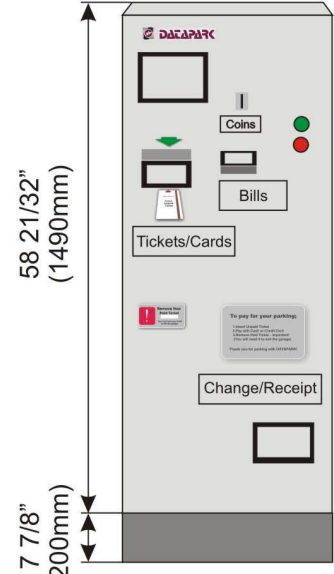

ÖZELLİKLER

- RS232, RS485 haberleşme ile on-line sistem.
- Girişte veya merkezi ödeme işlemleri, çıkışta ödeme işlemleri.
- İndirim/Mağaza onaylama.
- Yönetim ve Gelir Raporları.
- Programlanabilir mesajlar
- Seçilebilir ücret düğmesi.
- Sabah/akşam/gece/gündüz kullanım tarifeleri.
- Günlük yada saatlik olarak ayarlanabilen fiyat tarifeleri.
- Günlük maksimum
- Haftalık maksimum
- Yüzdeye, zamana, miktara göre indirim.
- Satış yok tuşu.
- Vergi hesaplama.
- 7 farklı tipe kadar banknot kabul etme.
- 6 farklı tipe kadar madeni para kabul etme
- 3 farklı tipe kadar madeni para değişimi yapma.
- 6.4 inc LCD Gösterge.
- Fiş Yazıcı
- Yardımcı işlemler için ses düzeni.
- Programlanabilir ücret tarifesi.

SEÇENEKLER

- Tekrar doldurulabilen kontür kartları. (ücreti peşin alınan).
- Ödemeyi aylık kabul etme.
- Merkezi bilgisayardan on-line elde edilebilen yönetim raporları.
- Süreye bağlı ödeme işlemleri için tuş takımı.
- Ek tekrar dolun yapılmayan hazne.
- PRS - Standart prox okuyucu.
- FP- Ön panel örtüsü.
- DC- Kontür kartları.
- CC- Kredi kartları.
- CH4- Ek madeni para haznesi.
- BARMH – Barkod.
- BAROEM – OEM Barkod Tarayıcı.
- Öde ve Göster.
- Süreye bağlı ödeme yapma.
- LT- Kayıp bilet.
- PP- Ön Ödeme.
- I – Intercom.
- BD- Fatura dağıtıcı.
- CA – Madeni para kabul edici.
- CH- Madeni para dolun haznesi.

Elevation