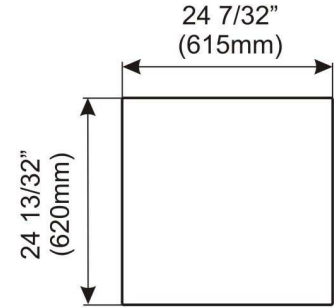

Plan View

Datapark, Inc.

1631 Neptune Drive San Leandro, CA 94577
Tel: (510) 483-PARK Fax: (510) 352-5305
E-mail: datapark@dataparkgroup.com

Doğu Sahilleri Ofisi:

Tel: (301)390-9492 Fax: (301) 390-5649
E-mail: eastoffice@dataparkgroup.com