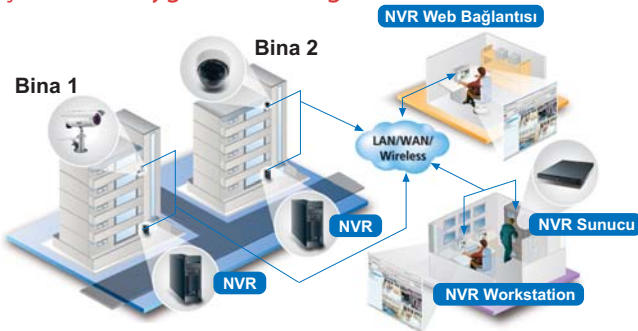

Çok Taraflı Uygulama Örneği

Tek Taraflı Uygulama Örneği

NVR Yazılım

Çok Taraflı Uygulama Yazılımı

Dizin ağacı görünümüyle 64'ün üzerinde kamera yönetimi
 1, 4, 6, 8, 9, 10, 16, 25, 36'lı pencere halinde izleme
 Megapixel MPEG-4 formatı desteği
 Tam ekran modunda birden fazla kanal görüntüleyebilme
 Canlı izleme ve kayıta farklı oynatma hızı ayarlayabilme
 Canlı izleme ve kayıt oynatırken zoom fonksiyonu kullanabilme