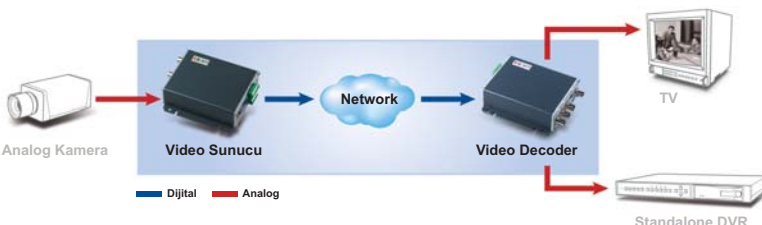

SED-2610

• Çift Yönlü Ses ile 1U Rackmount 8 Kanal MPEG-4 Video Sunucu

- MPEG-4 ASP video sıkıştırma
- CIF den Full D1 çözünürlüğe 25 FPS görüntüleme ve kayıt hızı
- QoS yetkili (L3) video streaming
- Her kanal için ayrı gömülü dijital time code
- Her kanal için seri port (RS-485 veya RS-232 veya RS-422)
- Her kanal için hardware motion detection
- Her kanal için çift yönlü ses desteği
- Her kanal için yalıtılmış dijital giriş ve çıkışlar
- 1U Rackmount yapı

ACD-3100

• Çift Yönlü Ses ile MPEG-4 Video Decoder

Video sunuculardan gelen dijital video sinyalini analog sinyale çevirir.

- Full D1 MPEG-4 Video Decoder 30/25 FPS
- Dijital time code alıcısı
- Çift yönlü ses desteği
- Hardware motion detection
- Seri port (RS-485 veya RS-232 veya RS-422)

Ön Panel

Arka Panel

Hybrid CCTV + IP sistemi

1- ACD-3100 Video Decoder (Kod Çözücü) ile ACTi Video Server veya bazı ACTi IP kameralardan, internet veya network üzerinden gelen dijital görüntüleri tekrar analog görüntülere çevirerek DVR ve Güvenlik Monitörü gibi cihazlara aktarabilirsiniz.