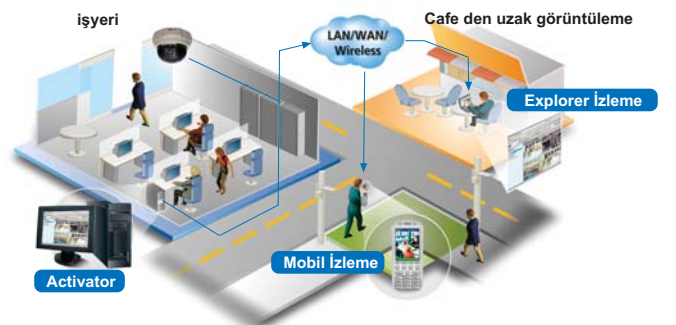

Çok Taraflı Uygulama Örneği

Tek Taraflı Uygulama Örneği

NVR Yazılım

Çok Taraflı Uygulama Yazılımı

Dizin ağacı görünümüyle 64'ün üzerinde kamera yönetimi
 1, 4, 6, 8, 9, 10, 16, 25, 36'lı pencere halinde izleme
 Megapixel MPEG-4 formatı desteği
 Tam ekran modunda birden fazla kanal görüntüleyebilme
 Canlı izleme ve kayıta farklı oynatma hızı ayarlayabilme
 Canlı izleme ve kayıt oynatırken zoom fonksiyonu kullanabilme