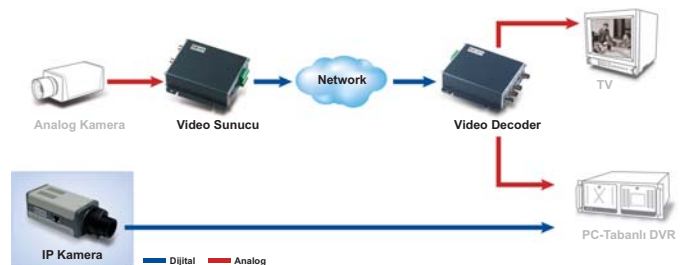

ACM-1431P

• Outdoor IP Day / Night IR Bullet Kamera

- 1/3" 540TVL Sony SuperHAD CCD
- Dahili 3.8 ~ 9.5 mm F1.2 varifocal auto iris lens
- Dahili 15 IR LED ve CDS sensör
- 20-30 m aydınlatma mesafesi
- Mechanical IR Cut Filter
- MPEG-4 SP video sıkıştırma formatı
- CIF den Full D1 çözünürlüğe 25 FPS görüntüleme ve kayıt hızı
- Çift yönlü ses desteği
- Power over Ethernet (IEEE 802.3af) desteği
- Alüminyum muhafaza
- IP66 koruma standardı

▶ Tüm Ürünlerde Adaptör Dahil

• TÜRKÇE ACTi 16 Kanal NVR Yazılım Hediye

■ IP İzleme Sistemi

Bu mimari ile her iki yönden ve kontrol merkezinden izleme, kayıt, kayıt oynatma, PTZ, DIO ve hareket algılama yapılabilmektedir.

■ Hybrid nDVR + IP sistemi

Bu mimari, IP kameralardan gelen IP video ve video sunucuların video girişlerine bağlı analog video akımlarını entegre eder.

ACM-3211P • IP Day / Night IR Eyeball Dome Kamera

- 1/3" 420 TVL Sony Super HAD CCD
- 4.3 mm fixed Iris lens
- Dahili 24 IR LED ve CDS sensör
- 10-15 m aydınlatma mesafesi
- Serbest hareket eden mekanik ayak kolay ayarlanabilir açı
- MPEG-4 SP video sıkıştırma formatı
- CIF den Full D1 çözünürlüğe 25 FPS görüntüleme ve kayıt
- Çift yönlü ses desteği
- Power over Ethernet (IEEE 802.3af) desteği

V111T

• **1 Kanal Video Server**

- 1 Kanal video server
- MPEG-4 & MJPEG video formatı (Dual Streaming)
- Mükemmel resim kalitesi ile 30 Fps Full D1 çözünürlük
- Çift yönlü ses ADPCM, 64Kbps
- Dahili PoE (Power over Ethernet) RJ45 - 10/100 Base-T
- Analog video giriş/çıkış - Ses giriş/çıkış - Alarm giriş/çıkış
- 3GPP/ISMA RTSP desteği
- RS485 : PTZ kamera kontrolü için birden çok protokol desteği
- UPnP hızlı ve kolay kurulum, akıllı hareket algılama
- Besleme :12V DC, En Fazla. 2.6W